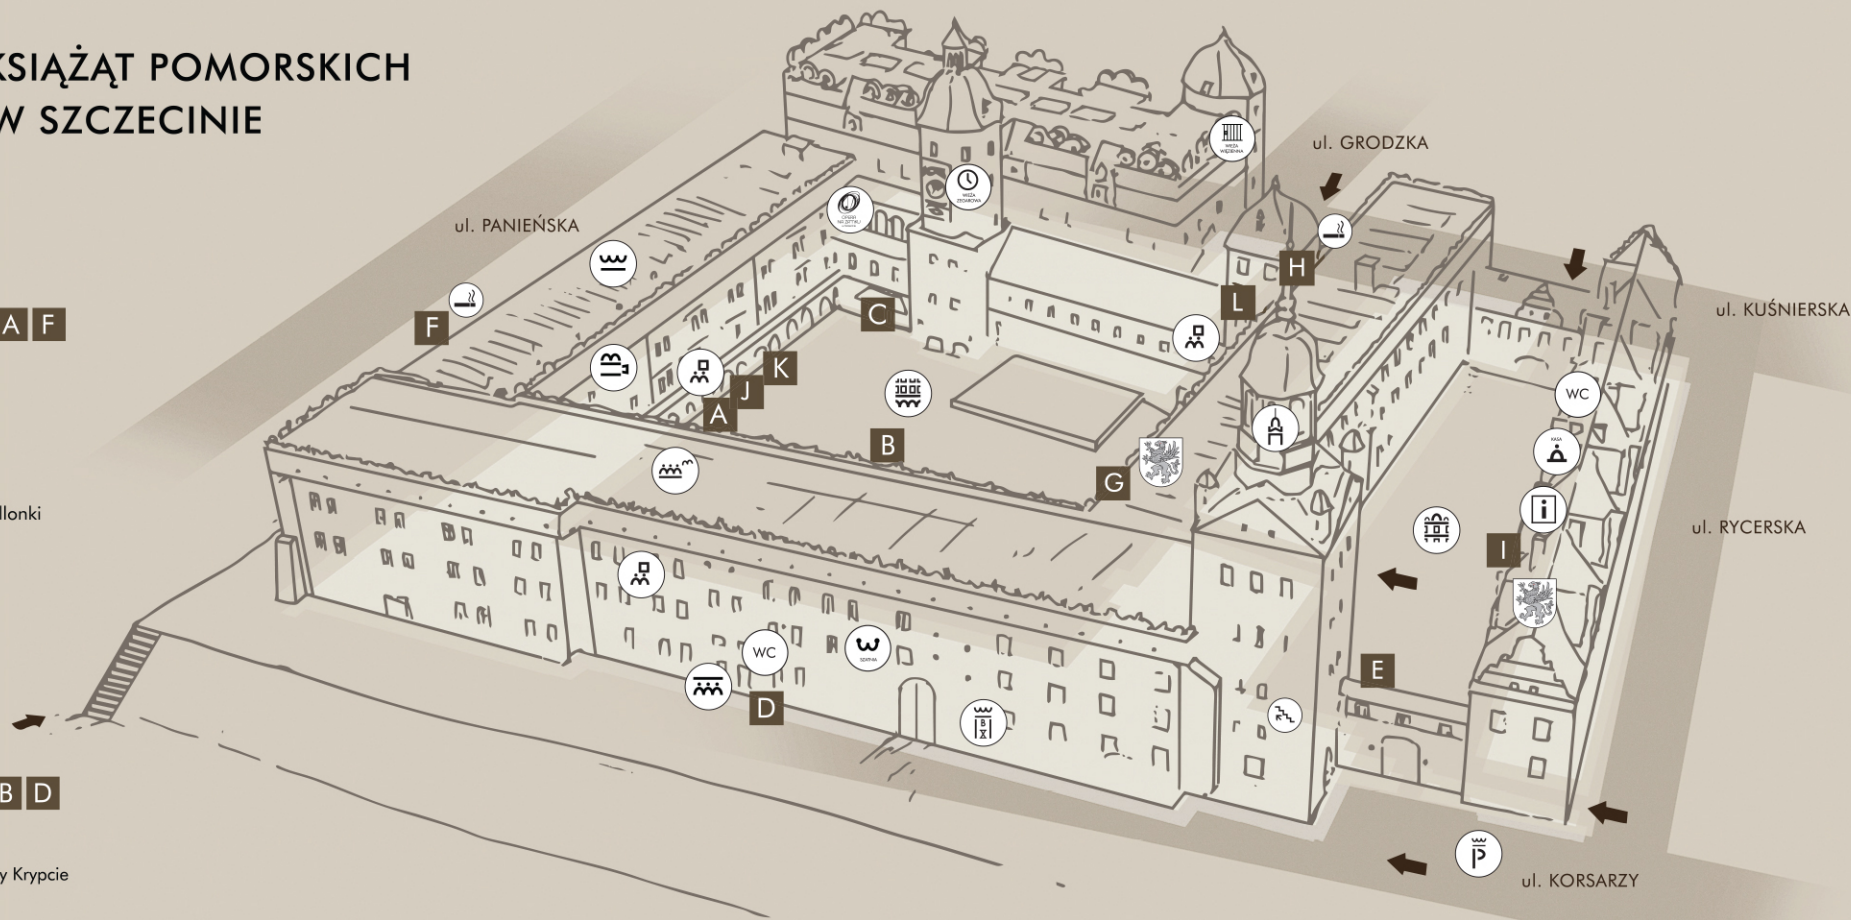

ZAMEK KSIĄŻĄT POMORSKICH W SZCZECINIE

WEJŚCIE A F

POZIOM 0
Hol Wschodni
Kasa Opery

POZIOM 1
Kino Zamek
Sala 101
Sala Anny Jagiellonki

POZIOM 2
Sala Literacka

POZIOM 1/2/3
Biura Zamku

WEJŚCIE B D

POZIOM -1
Krypta Książęca
Teatr Piwnica przy Krypcie
Sala Barnima III
WC

POZIOM 0
Sala Bogustawa X
Szatnia
Sala Konferencyjna

POZIOM 1
Sala Jana Fryderyka (Gabinet Lubinusa)
Sala Elżbietańska
Komnaty Książęce
Pasaż Przybysław

POZIOM 2
Galeria Północna

POZIOM 3
Taras Książęcy

WEJŚCIE C K

Opera na Zamku

WEJŚCIE H

POZIOM 0/1/2/3
Biura Opery

WEJŚCIE G

POZIOM 1/2/3
Urząd Marszałkowski

WEJŚCIE I

POZIOM 0
Centrum Informacji Kulturalnej i Turystycznej
Kasa Zamku
Urząd Marszałkowski

POZIOM 1/2/3
Urząd Marszałkowski

WEJŚCIE J

Zbrojownia
Galeria Przedmiotu
Galeria Wschodnia
Galeria Gotycka

WEJŚCIE E

Wieża Dzwonów

WEJŚCIE L

Komnaty Południowe
Lochy